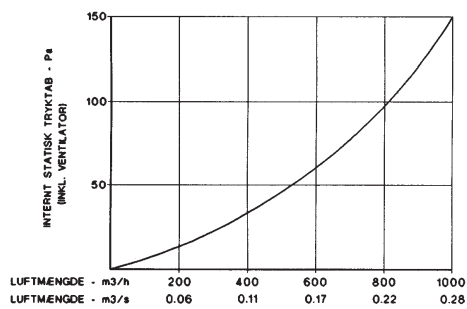

R1½- AFTAPNING
FLANGE FOR Ø160 MM SPENDEBÅND

IF-OILMASTER TYPE 1000
TOTALT TRYKTAB VED RENE FILTRE

NOM. LUFTSTRØM	1000 m³/h
KONDISERINGSFILTER	110102
RENLUFTFILTER	VILEDON F45K 1/1
TOTALTRYK	1400 Pa
DISPONIBELT TRYK	1250 Pa
UDSKILNINGSGRAD DIN 24185	95%
MOTOR 3x380 V x)	1.1 kW