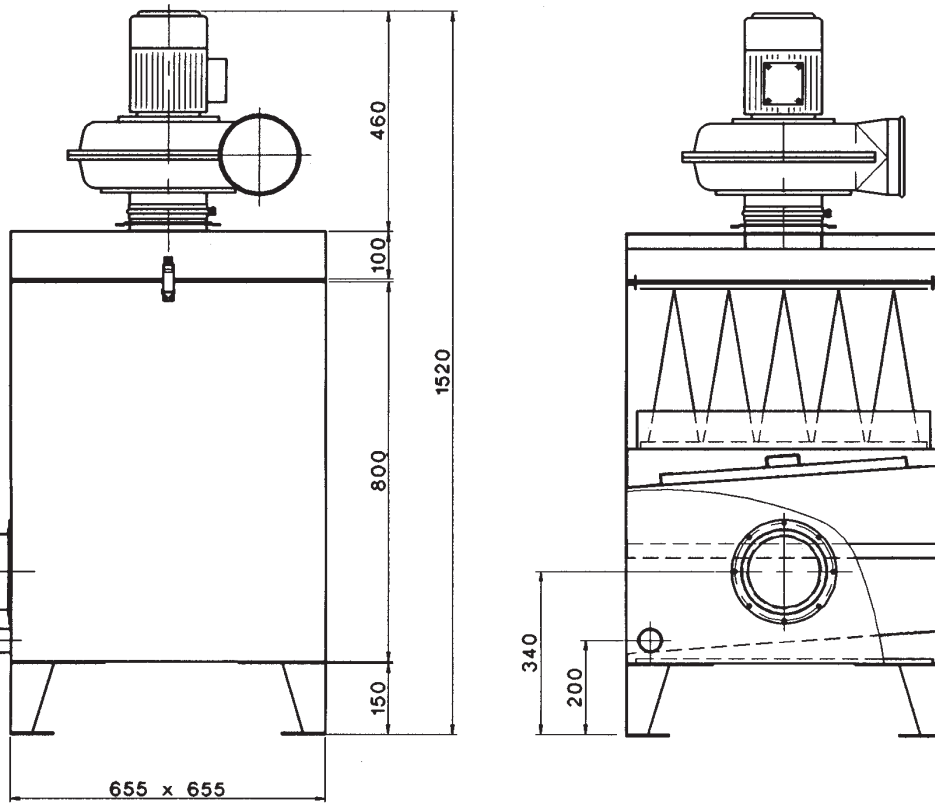

R1½- AFTAPNING
FLANGE FOR Ø160 MM SPENDEBÅND

IF-OILMASTER TYPE 1000
TOTALT TRYKTAB VED RENE FILTRE

NOM. LUFTSTRØM	1000 m³/h
KONDISERINGSFILTER	110102
RENLUFTFILTER	VILEDON F45K 1/1
TOTALTRYK	1400 Pa
DISPONIBELT TRYK	1250 Pa
UDSKILNINGSGRAD DIN 24185	95%
MOTOR 3x380 V x)	1.1 kW